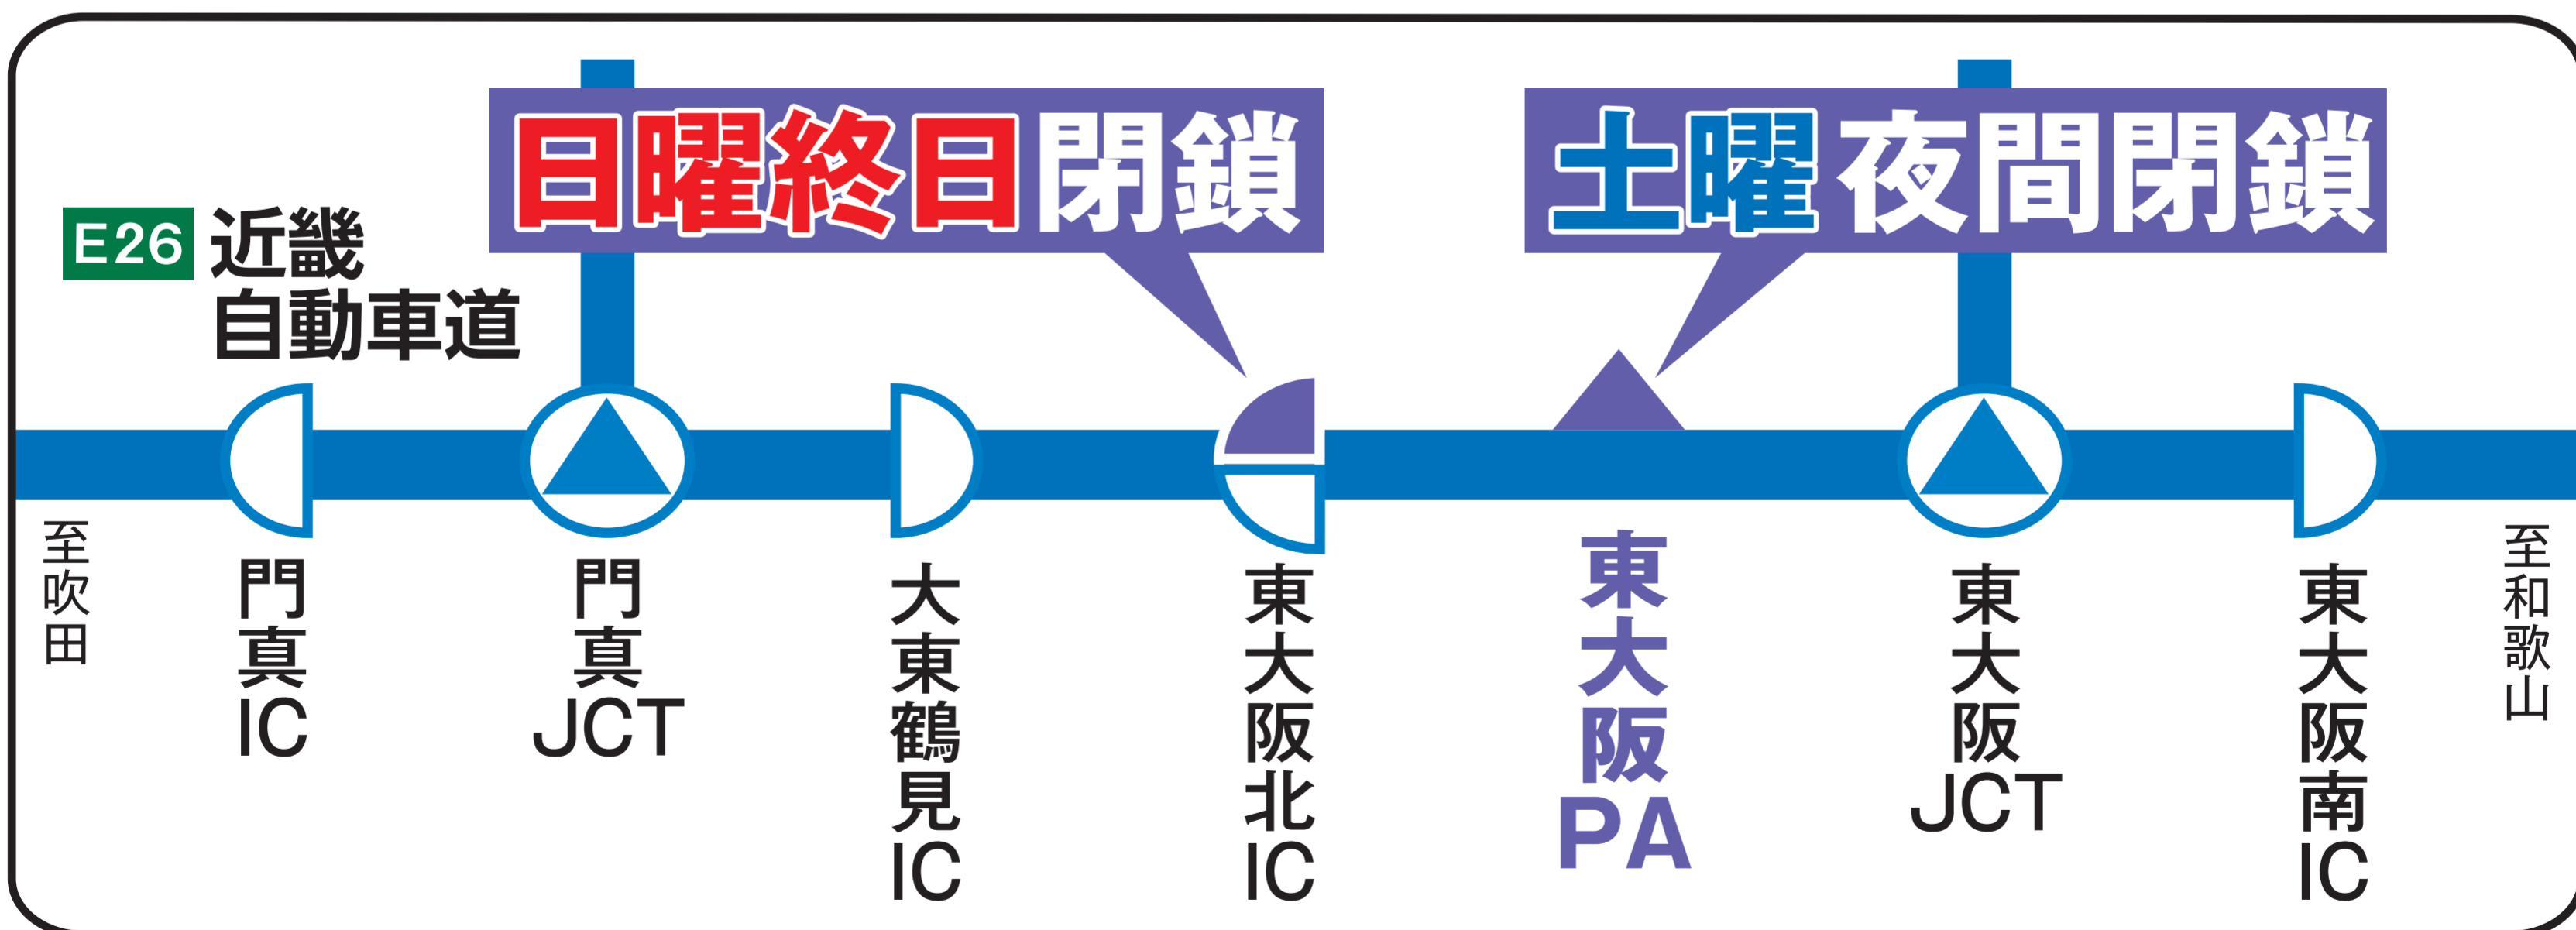

2024年

E26

近畿自動車道

土曜夜間閉鎖

東大阪PA下り線

10/5^{よる} **土**・12^{よる} **土**・19^{よる} **土**・26^{よる} **土** **4夜間** **荒天順延**

夜**20**時▶翌朝**6**時

予備日 11/2^{よる} **土**、11/9^{よる} **土** **2夜間**

日曜終日閉鎖

東大阪北IC出口

10/6^日 **日**・20^日 **日** **2日間** **荒天順延**

朝**6**時▶翌朝**6**時

予備日 10/27^日 **日**・11/10^日 **日** **2日間**

ご迷惑をおかけしますが、ご理解とご協力をお願いいたします。

工事に関するお問い合わせ (通話料有料)

NEXCO西日本関西支社 大阪高速道路事務所 **06-6877-4855**
(受付時間: 平日9:00~17:00)
工事実施日は、9時00分~翌6時00分まで受付いたします。

通行料金などに関するお問い合わせ

NEXCO 西日本 年中無休・24時間 お客さまセンター

☎ **0120-924863**
(クルマでおかけ24時間ハローさん)

※IP電話等一部の電話からはフリーダイヤルがご利用できない場合があります。
その場合は、06-6876-9031 (通話料有料) 電話番号をよくお確かめのうえ、お掛けください。