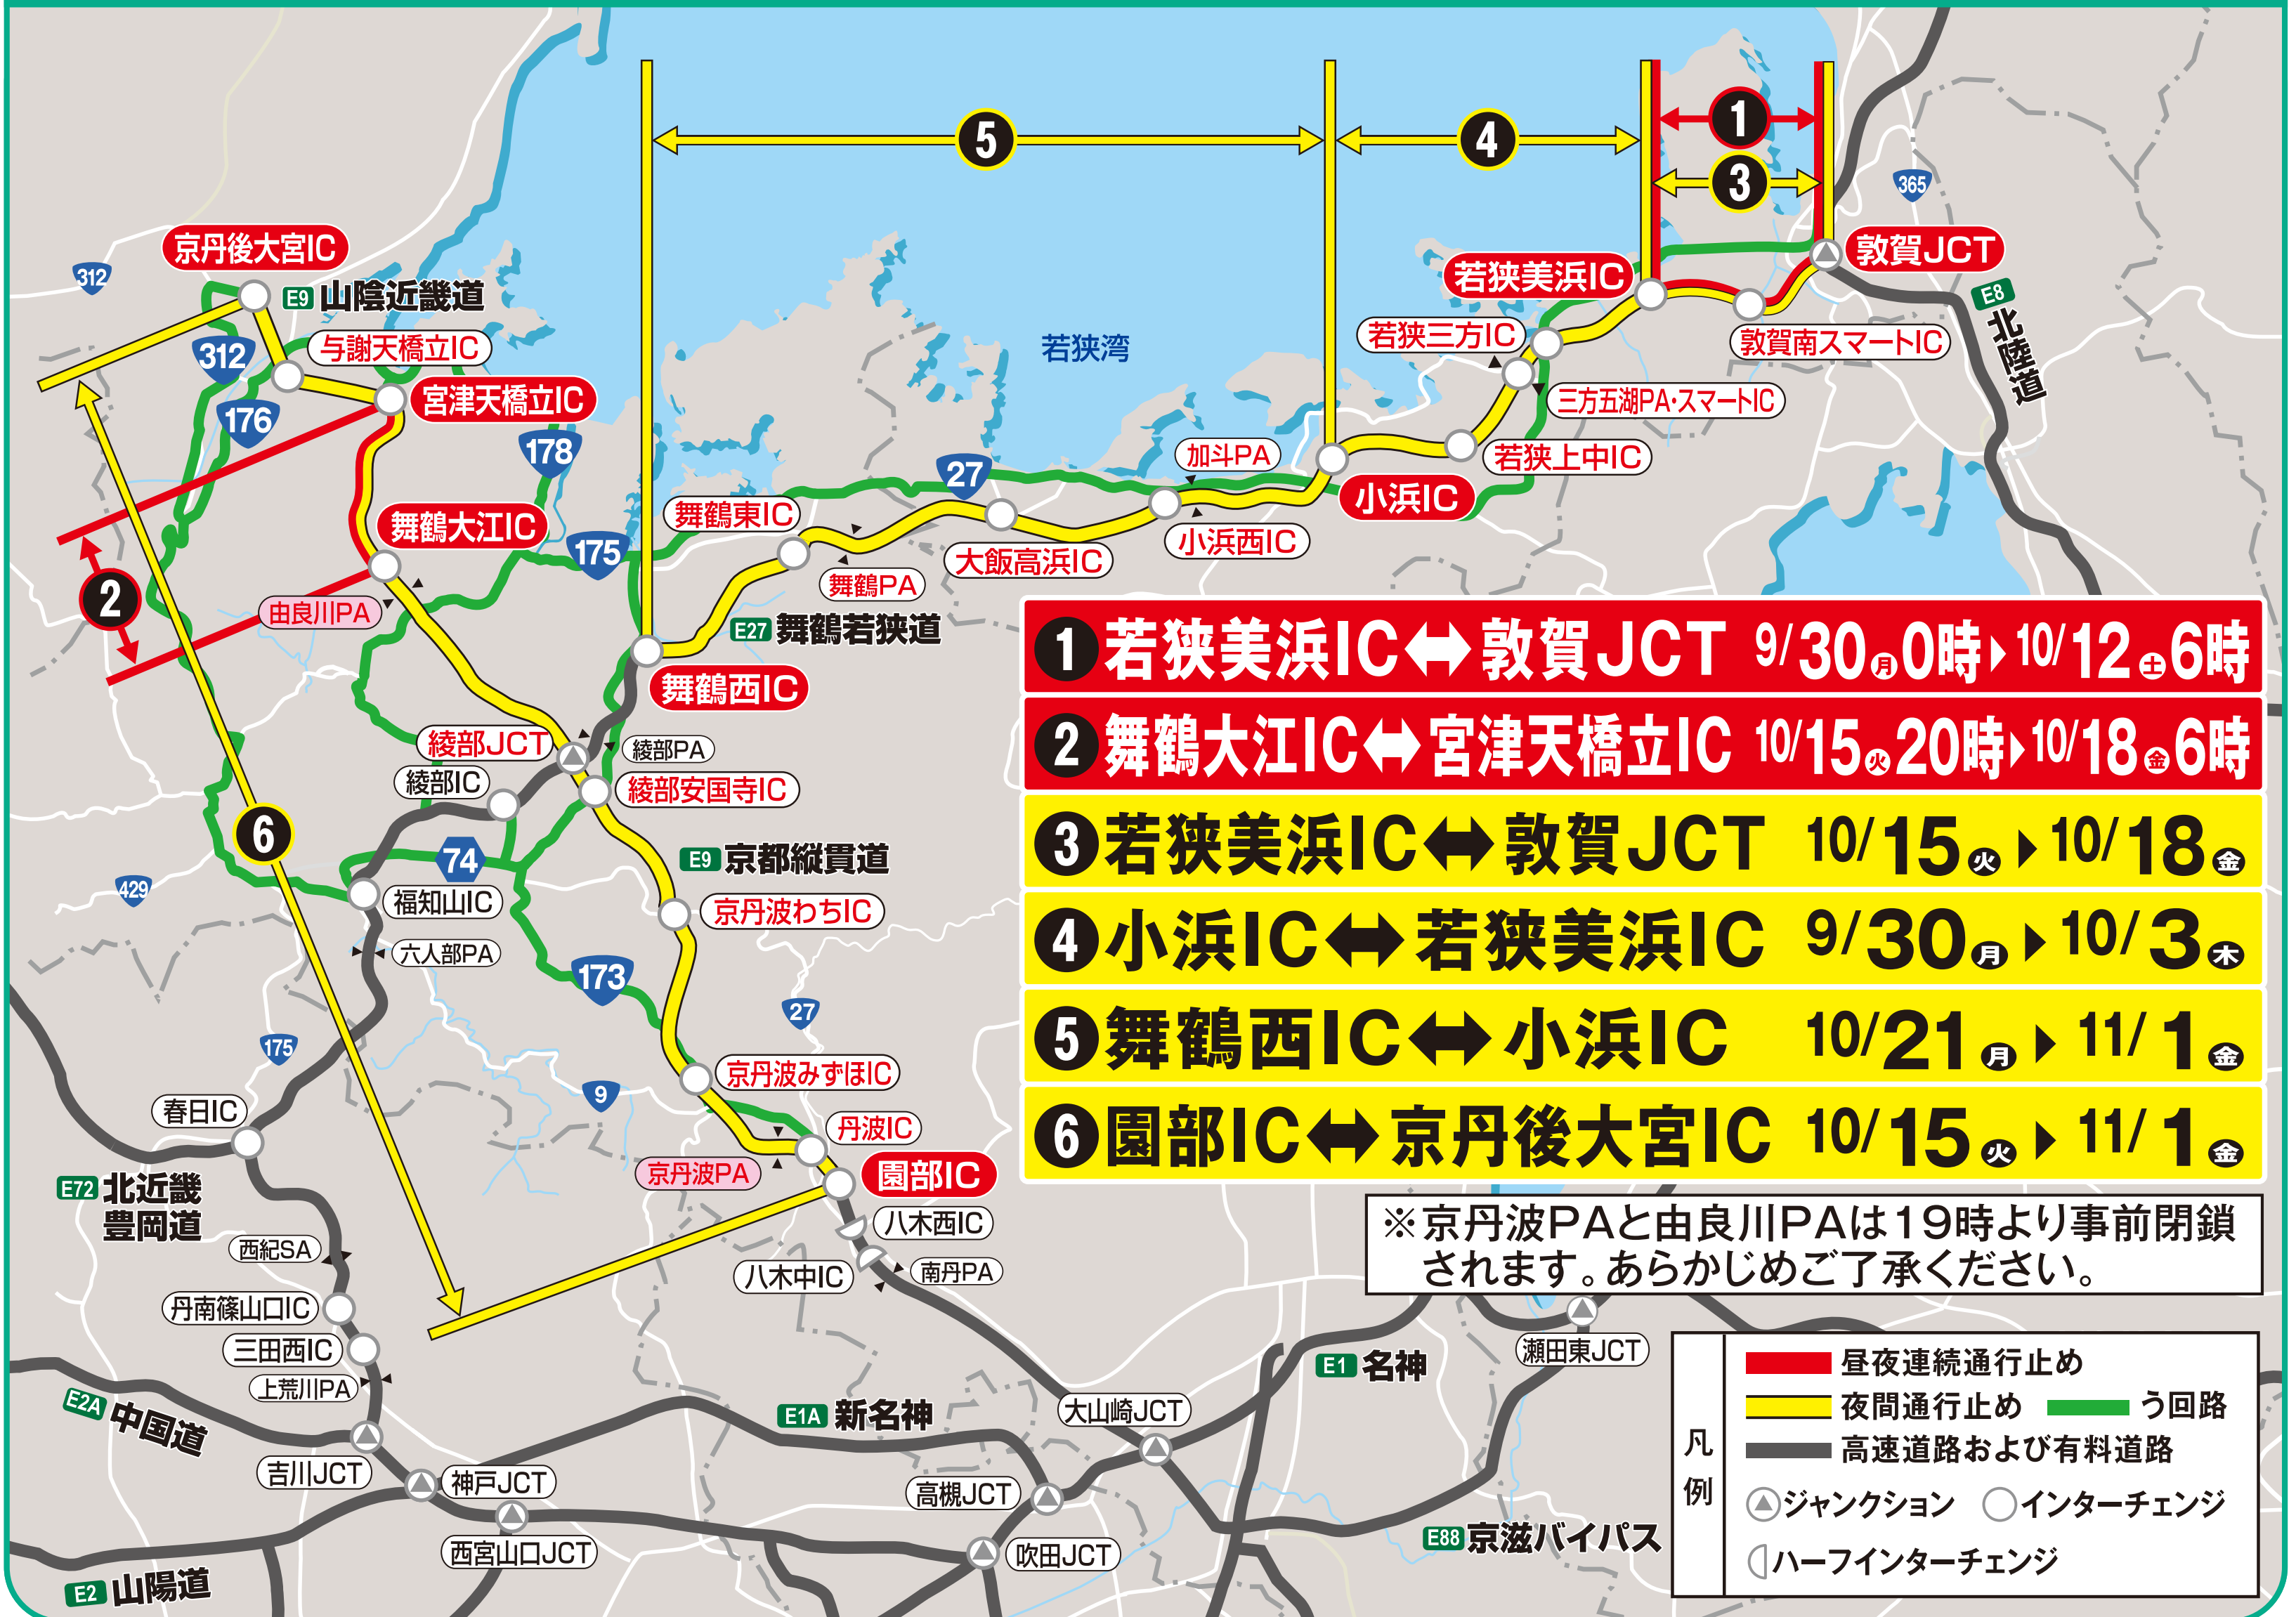

# 昼夜連続通行止め

① 9/30(月) 0時 ▶ 10/12(土) 6時  
 ② 10/15(火) 20時 ▶ 10/18(金) 6時  
 予備日 10/18(金) 6時 ▶ 10/19(土) 6時

# 夜間通行止め

③ 各日 20時 ~ 翌 6時まで  
 ⑥ 土日除く

## 通行止め区間および回路案内図

工事期間中は、E1 名神高速道路・E1A 新名神高速道路経由での広域回路もご利用になれます。※名神高速道路・新名神高速道路で回された場合でも、通行料金は変わりません。

区間	9/30(月)	10/1(火)	2(水)	3(木)	4(金)	5(土)	6(日)	7(月)	8(火)	9(水)	10(木)	11(金)	12(土)	13(日)	14(月)	15(火)	16(水)	17(木)	18(金)	19(土)	20(日)	21(月)	22(火)	23(水)	24(木)	25(金)	26(土)	27(日)	28(月)	29(火)	30(水)	31(木)	11/1(金)	2(土)			
1 若狭美浜IC ~ 敦賀JCT	9/30(月) 0時 ~ 10/12(土) 6時																																				
2 舞鶴大江IC ~ 宮津天橋立IC																																					
3 若狭美浜IC ~ 敦賀JCT																																					
4 小浜IC ~ 若狭美浜IC																																					
5 舞鶴西IC ~ 小浜IC																																					
6 園部IC ~ 京丹後大宮IC																																					

凡例  
 ■ 昼夜連続通行止め  
 ■ 夜間通行止め  
 ■ 予備日

※③は工事期間中、気象状況や工事進捗により、夜間通行止めを中止する場合があります。ご迷惑をおかけしますが、ご理解とご協力をお願いいたします