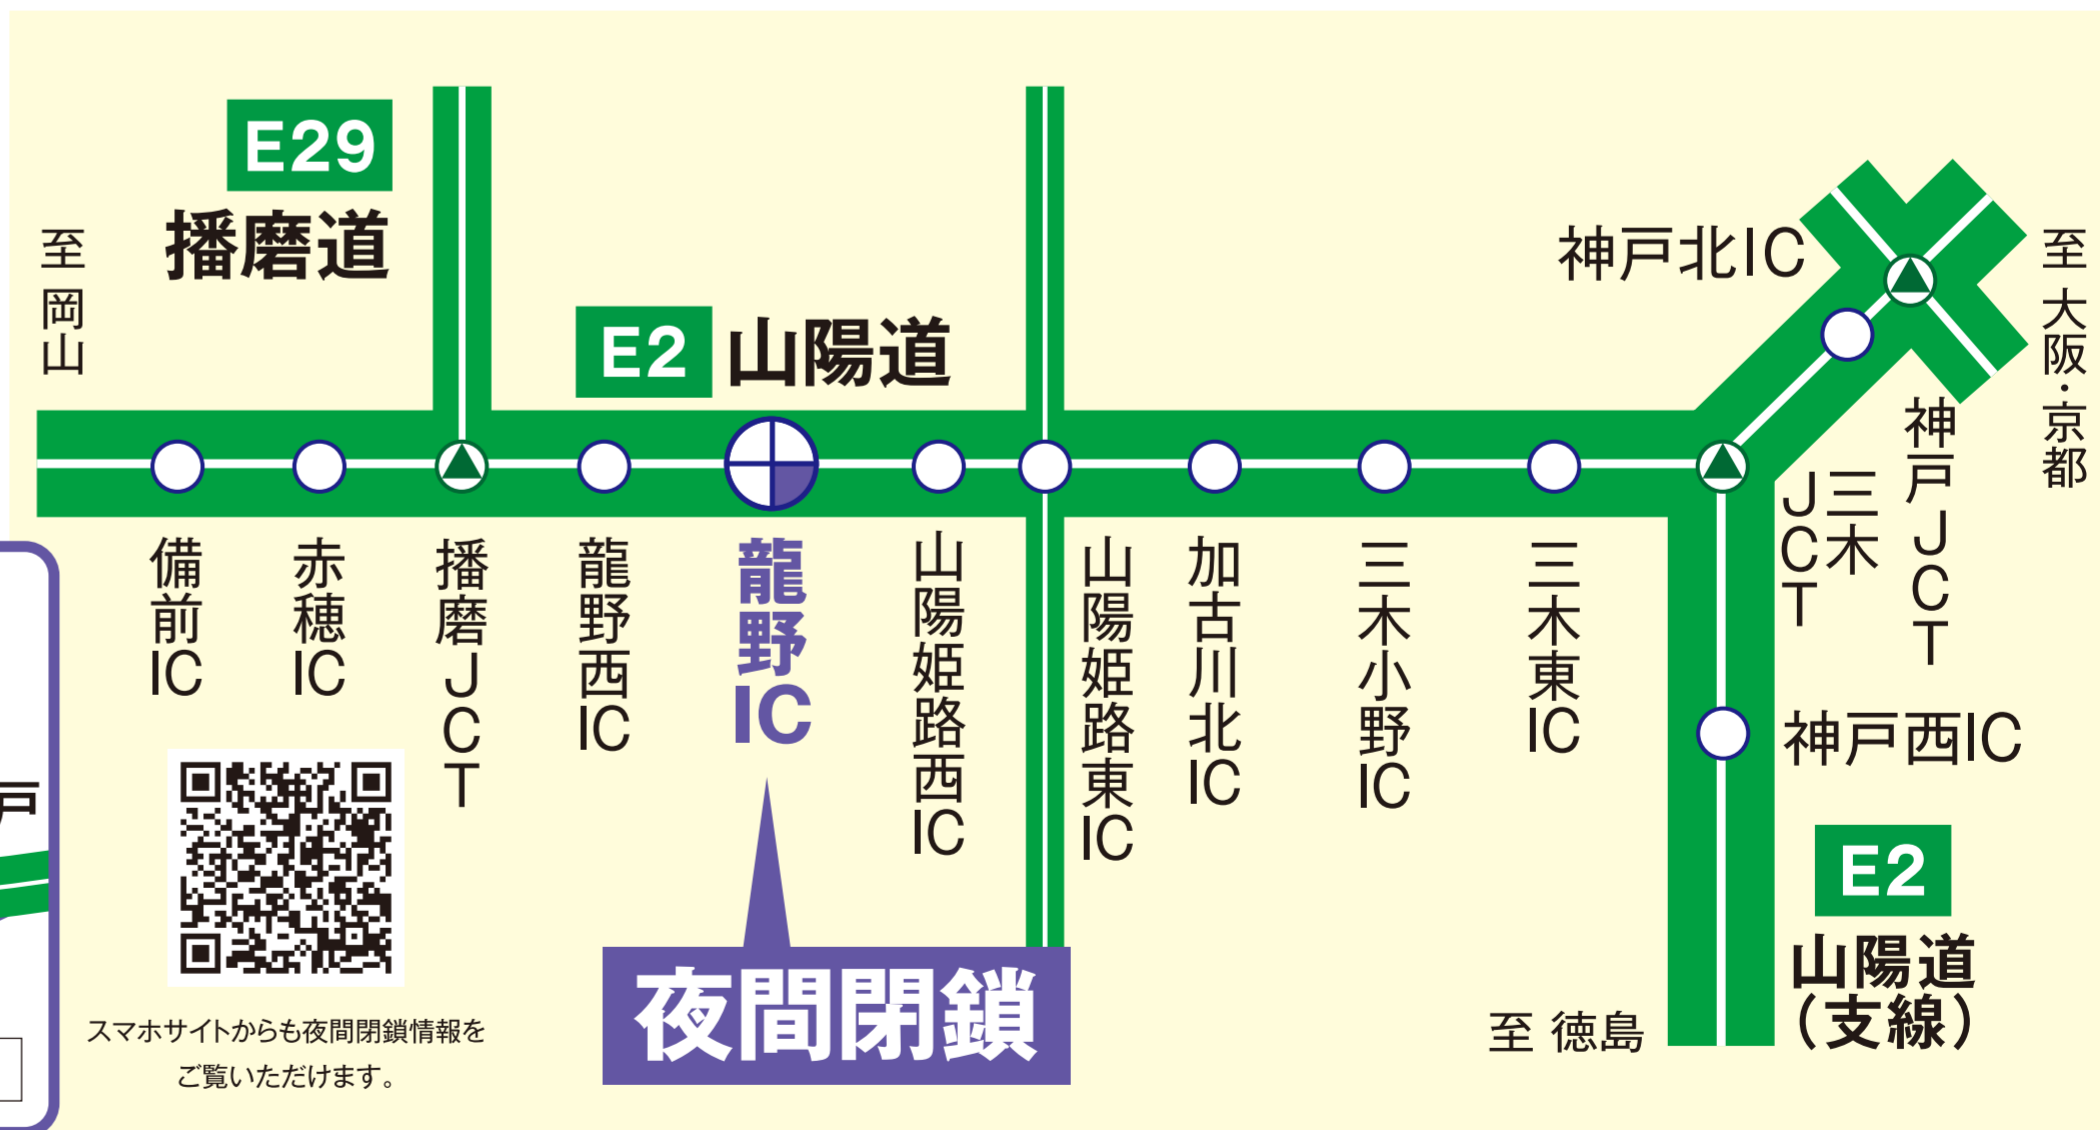

2024年

E2 山陽自動車道

龍野IC (岡山方面) 出口

夜間閉鎖

9/24^{よる}火 ▶ 10/3^{あさ}木 7夜間 荒天順延 土日除く

毎夜 **20**時 ▶ 翌朝 **6**時

予備日 10/3^{よる}木 ~ 10/9^{あさ}水 4夜間 土日除く

舗装補修工事を行います。

閉鎖期間中はご利用できません。
近隣 IC のご利用をお願いいたします。

ご迷惑をおかけしますが、ご理解とご協力をお願いいたします。

工事に関するお問い合わせ (通話料有料)

NEXCO西日本 関西支社 姫路高速道路事務所 079-269-0690 (受付時間: 平日9:00~17:00)

通行料金などに関するお問い合わせ

NEXCO 西日本 お客さまセンター 年中無休・24時間

0120-924863 (クルマでおかけ24時間八〇-さん)