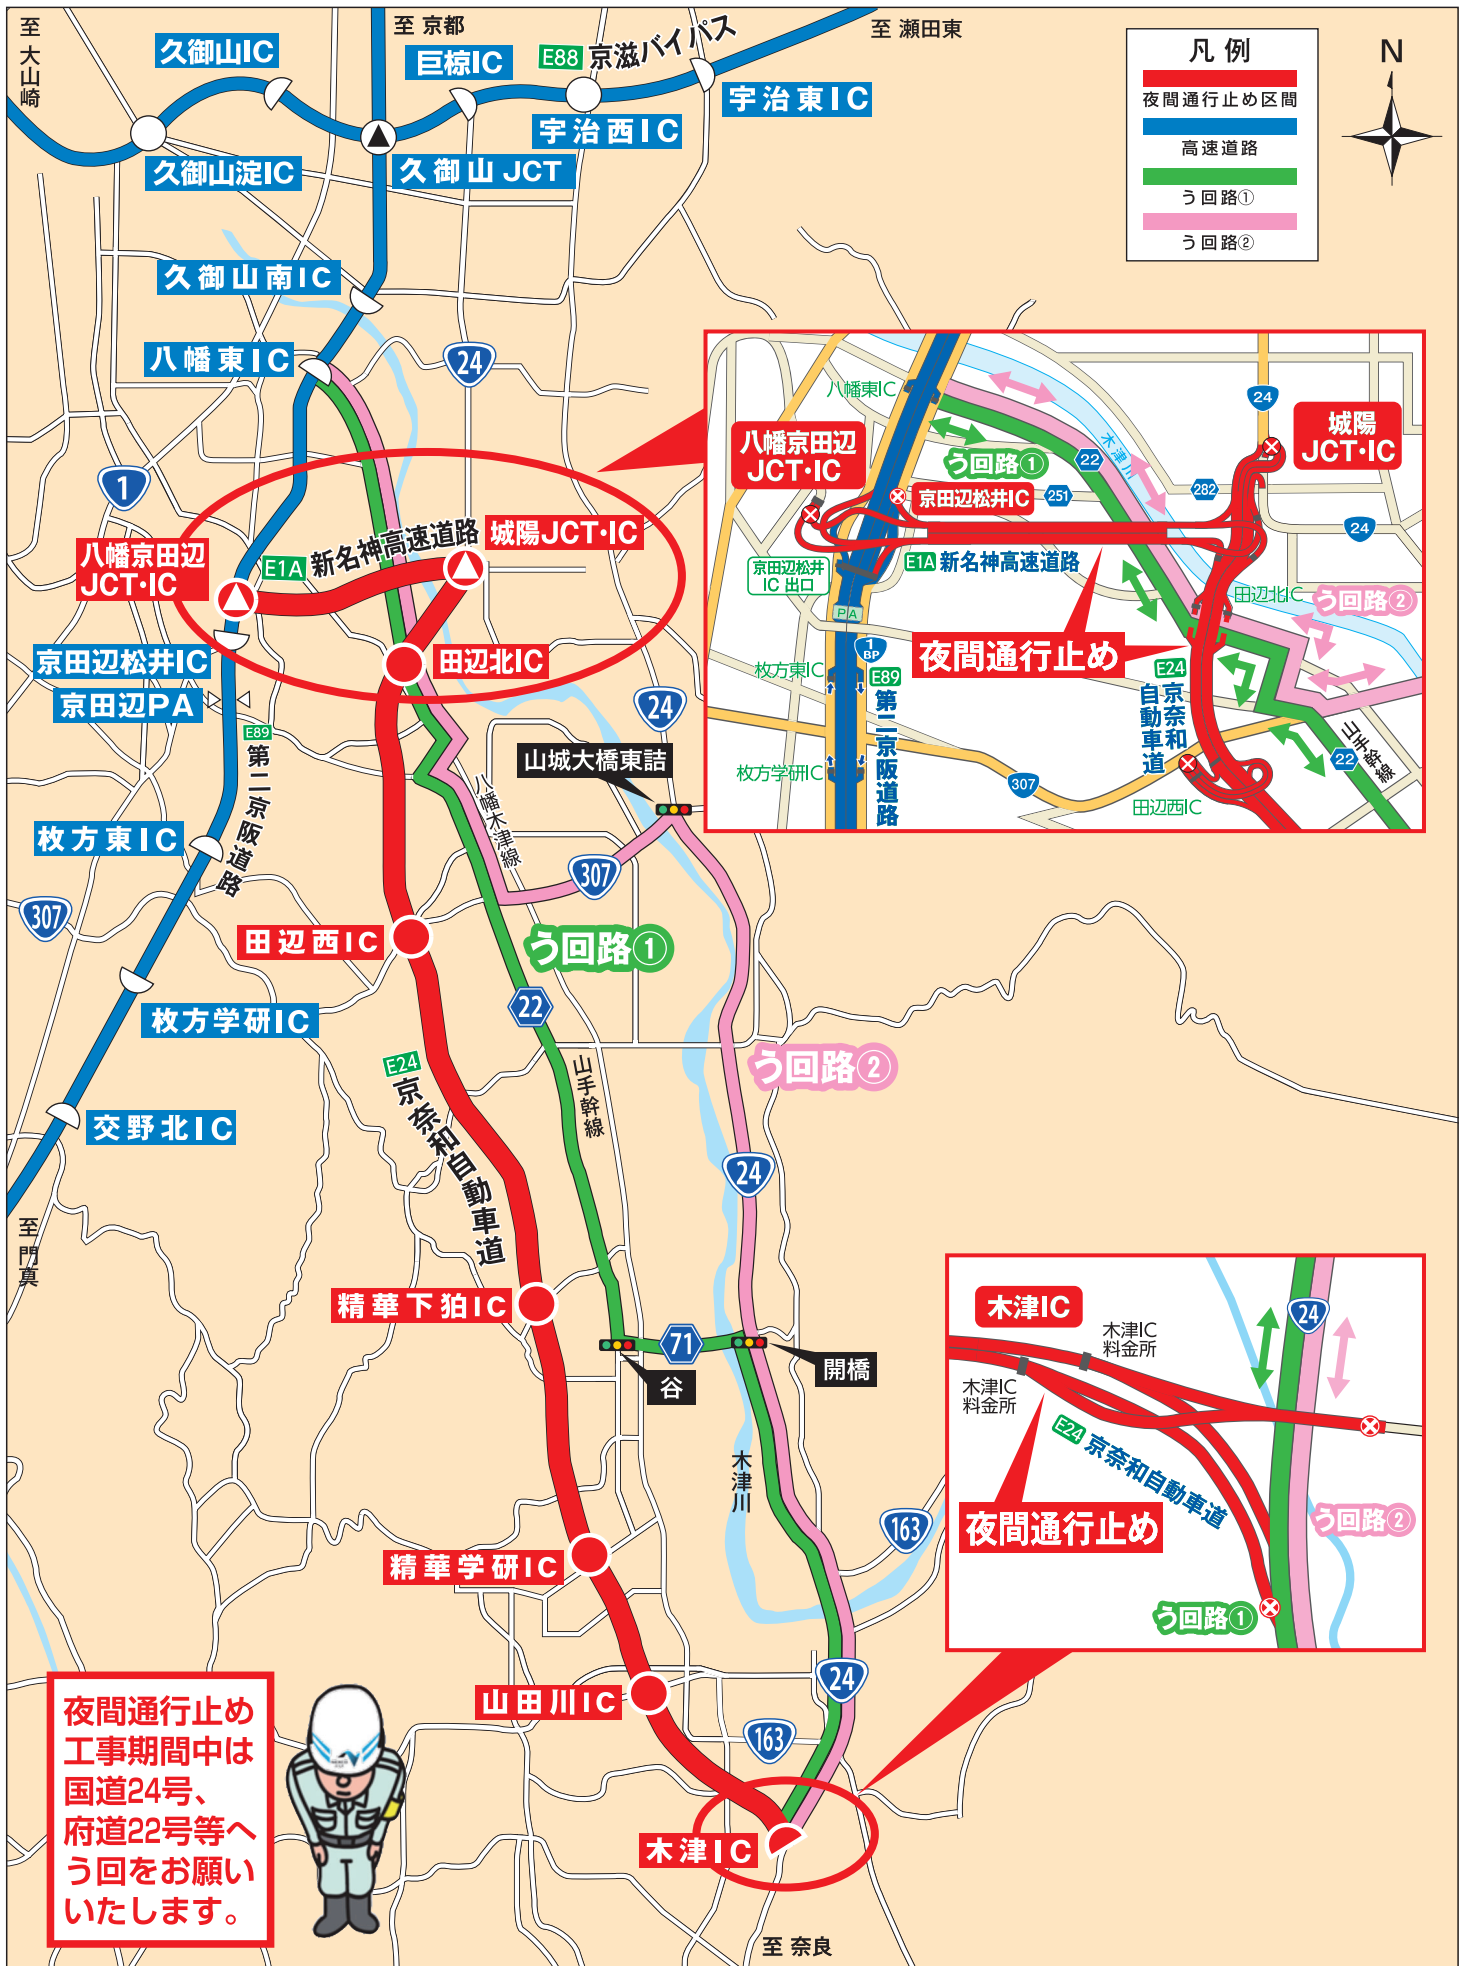

2024年 E1A 新名神高速道路
 八幡京田辺JCT 上下線 城陽JCT
 9/30(月)より10/5(土)まで

2024年 E24 京奈和自動車道
 城陽JCT 上下線 田辺北IC
 9/30(月)より10/5(土)まで

2024年 E24 京奈和自動車道
 田辺北IC 上下線 木津IC
 9/30(月)より10/19(日)まで

夜間通行止め

毎夜 20時
 ~
 翌朝 6時

凡例

- 夜間通行止め区間
- 高速道路
- う回路①
- う回路②

夜間通行止め
 工事期間中は
 国道24号、
 府道22号等へ
 う回をお願い
 いたします。

木津IC
 木津IC 料金所
 木津IC 料金所
 E24 京奈和自動車道
 夜間通行止め
 う回路①